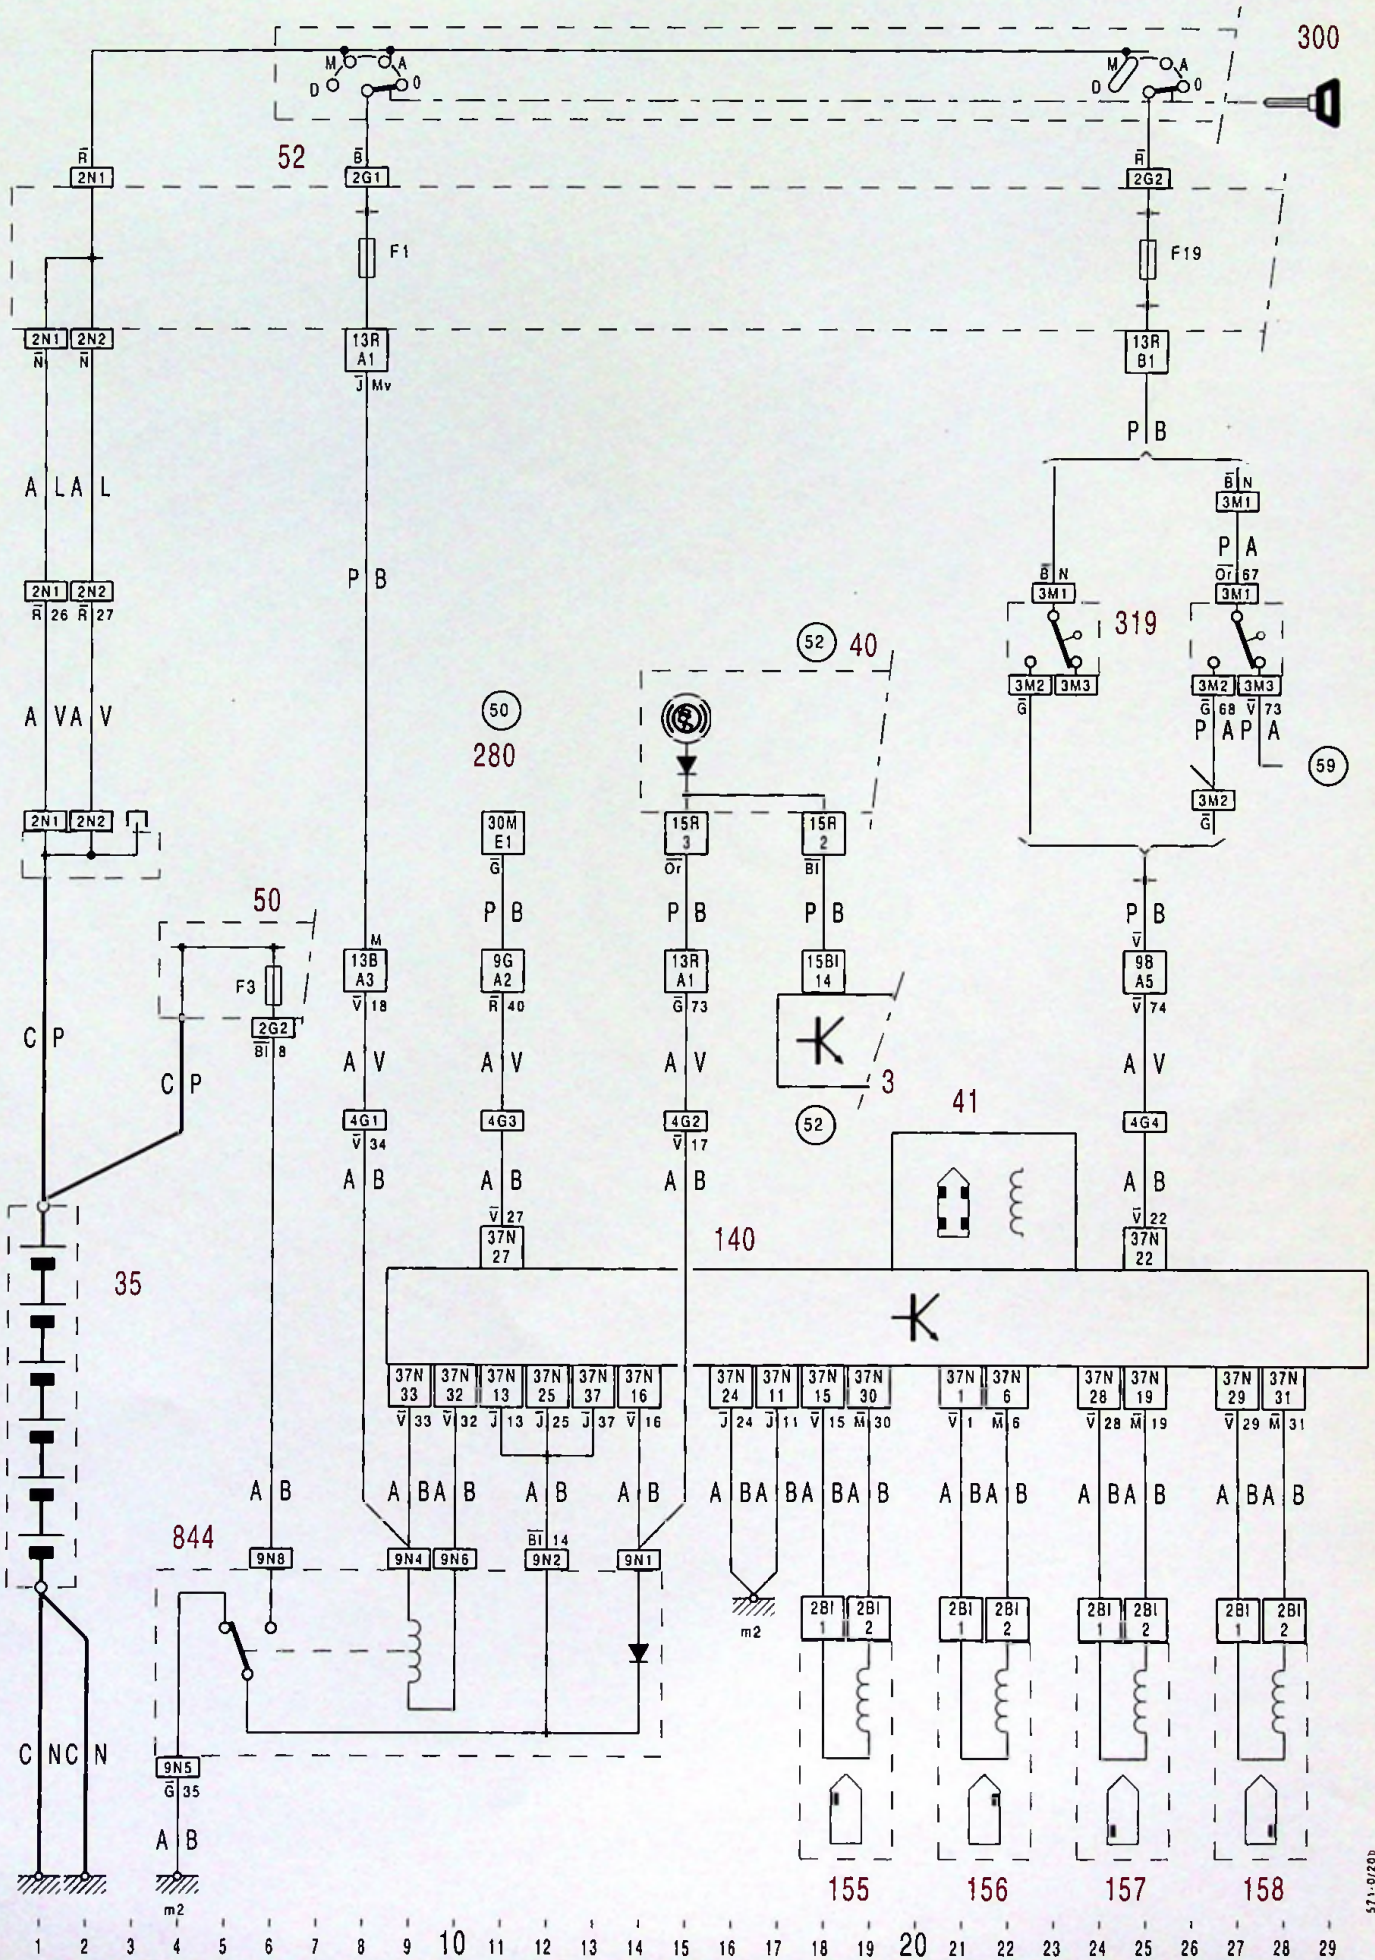

3

Rep.	Désignation	Fonct.	Rep.	Désignation	Fonct.
3	Afficheur gauche (afficheur électronique ou silhouette)	52			
35	Batterie	TT			
40	Bloc compteurs	52			
41	Bloc hydraulique antibloqueur	57			
50	Boîtier d'alimentation	TT			
51	Boîtier de dérivation	TT			
52	Boîtier interconnexions	TT			
140	Calculateur antibloqueur	57			
155	Capteur roue avant gauche	57			
156	Capteur roue avant droite	57			
157	Capteur roue arrière gauche	57			
158	Capteur roue arrière droite	57			
280	Connecteur diagnostic	TT			
300	Contacteur antivol	TT			
319	Contact stop	54-57			
844	Relais principal ABS	57			

1 2 3 4 5 6 7 8 9 10 11 12 13 14 15 16 17 18 19 20 21 22 23 24 25 26 27 28 29 30 31 32 33 34 35 36 37 38 39 40 41 42 43 44 45 46 47 48 49 50 51 52 53 54 55 56 57 58 59 60 61 62

571-0/20

57

XM
571-0/20

5

57

XM
571-0/20b

5

57

XM
571-1/20

5

57

XM
571-1/21

5

57

XM
571-2/20

5

57

XM
571-2/21

5