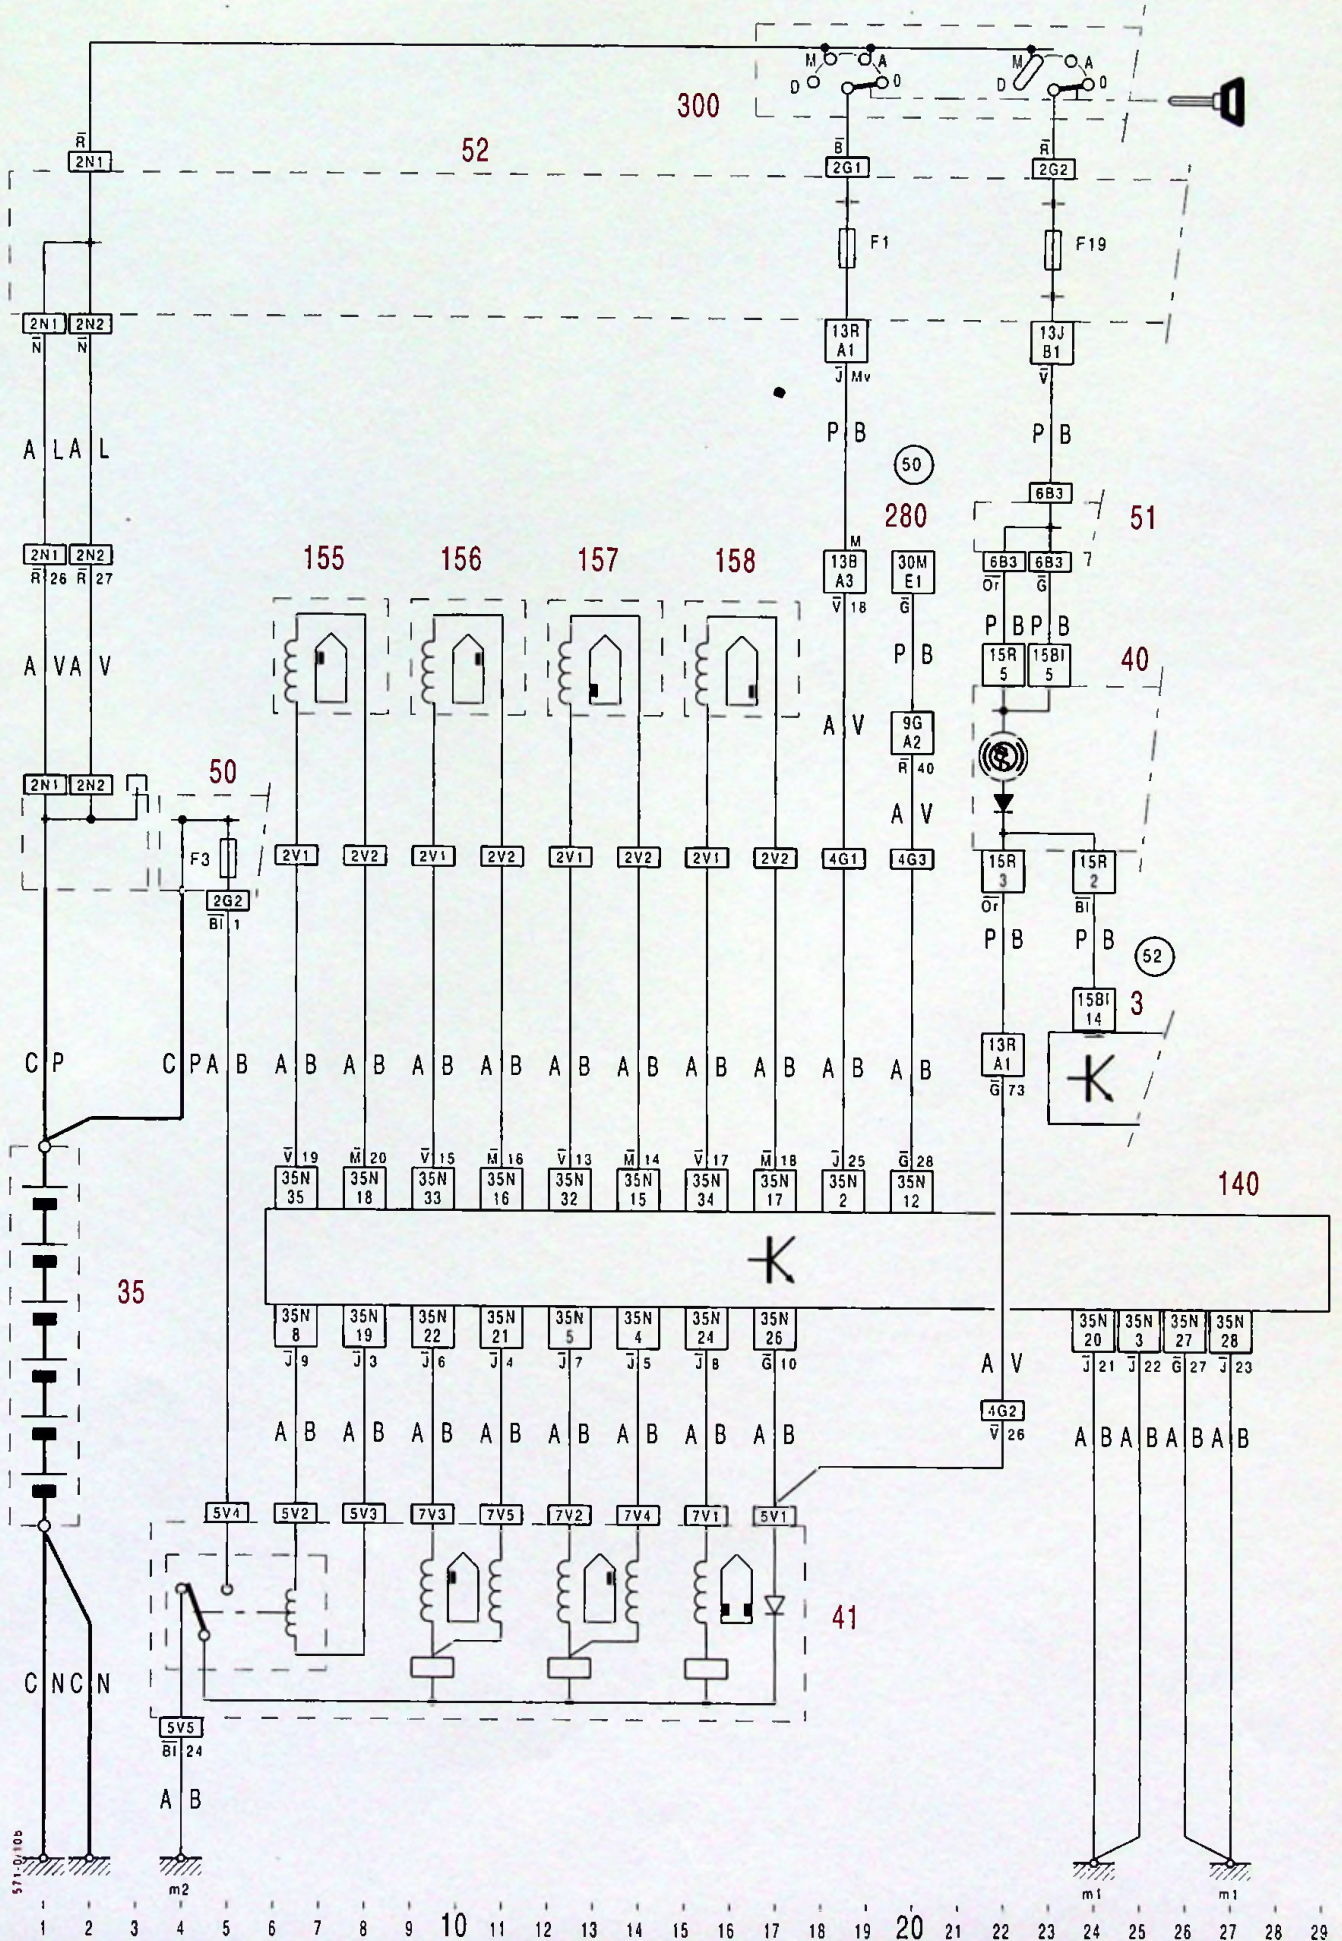

3

Rep.	Désignation	Fonct.	Rep.	Désignation	Fonct.
3	Afficheur gauche (afficheur électronique ou silhouette)	52			
35	Batterie	TT			
40	Bloc compteurs	52			
41	Bloc hydraulique antibloqueur	57			
50	Boîtier d'alimentation	TT			
51	Boîtier de dérivation	TT			
52	Boîtier interconnexions	TT			
140	Calculateur antibloqueur	57			
155	Capteur roue avant gauche	57			
156	Capteur roue avant droite	57			
157	Capteur roue arrière gauche	57			
158	Capteur roue arrière droite	57			
280	Connecteur diagnostic	TT			
300	Contacteur antivol	TT			
319	Contact stop	54-57			
844	Relais principal ABS	57			

57

XM
571-0/10

5

57

XM
571-0/10a

5

57

XM
571-0/10b

5

57

XM
571-0/20

3

4

XM
571-0/20

57

571-0/20

1 2 3 4 5 6 7 8 9 10 11 12 13 14 15 16 17 18 19 20 21 22 23 24 25 26 27 28 29 30 31 32 33 34 35 36 37 38 39 40 41 42 43 44 45 46 47 48 49 50 51 52 53 54 55 56 57 58 59 60 61 62

571-0/20

57

XM
571-0/20

5

57