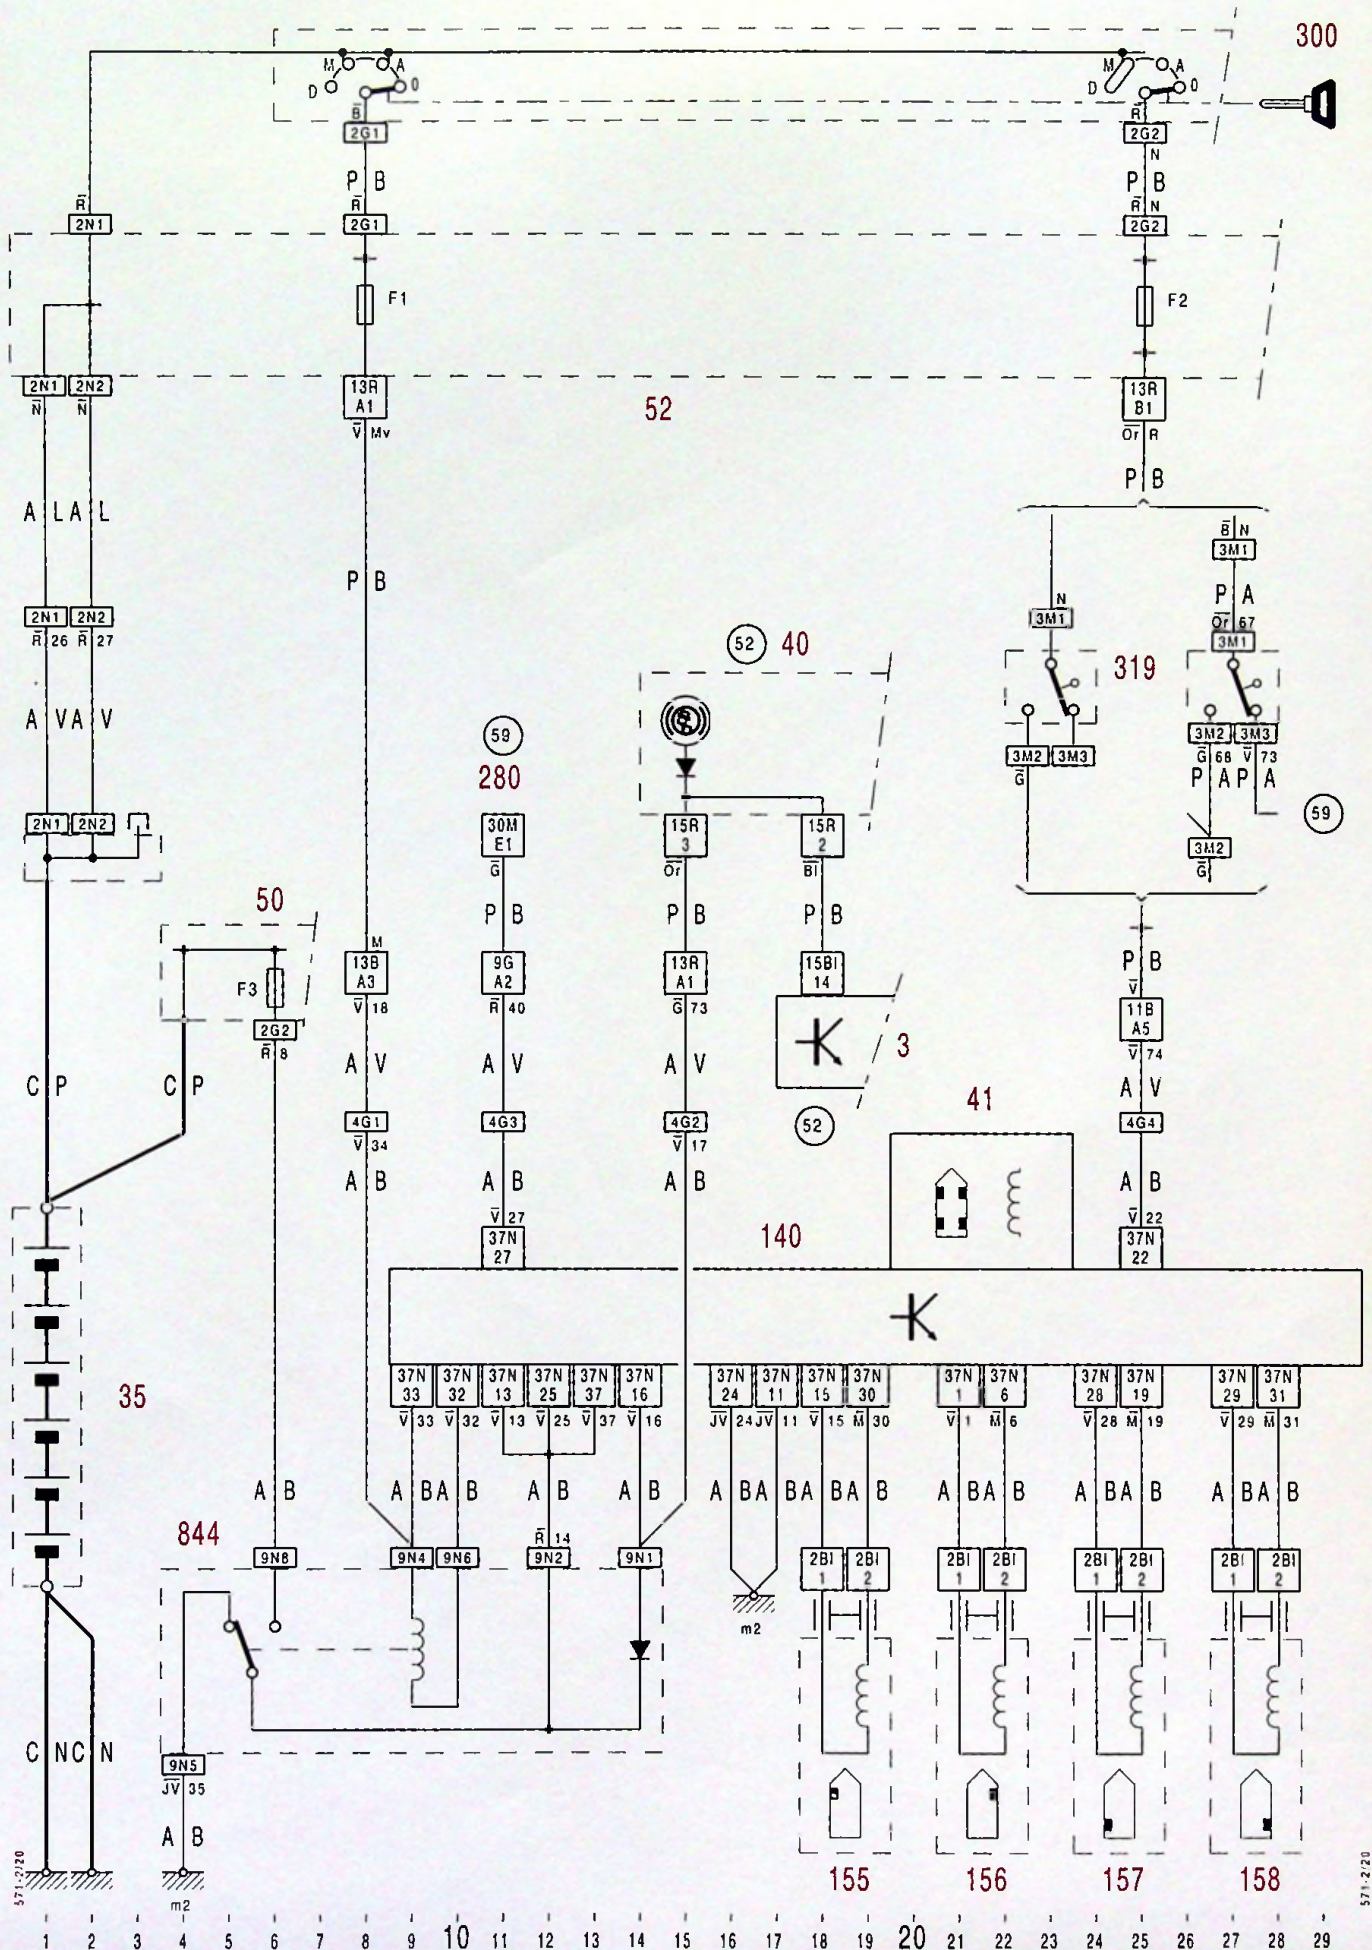

3

Rep.	Désignation	Fonct.	Rep.	Désignation	Fonct.
3	Afficheur gauche (afficheur électronique ou silhouette)	52			
35	Batterie	TT			
40	Bloc compteurs	52			
41	Bloc hydraulique antibloqueur	57			
50	Boîtier d'alimentation	TT			
51	Boîtier de dérivation	TT			
52	Boîtier interconnexions	TT			
140	Calculateur antibloqueur	57			
155	Capteur roue avant gauche	57			
156	Capteur roue avant droite	57			
157	Capteur roue arrière gauche	57			
158	Capteur roue arrière droite	57			
280	Connecteur diagnostic	TT			
300	Contacteur antivol	TT			
319	Contact stop	54-57			
844	Relais principal ABS	57			

1 2 3 4 5 6 7 8 9 10 11 12 13 14 15 16 17 18 19 20 21 22 23 24 25 26 27 28 29 30 31 32 33 34 35 36 37 38 39 40 41 42 43 44 45 46 47 48 49 50 51 52 53 54 55 56 57 58 59 60 61 62

571-0/20

57

XM
571-0/20

5

57

XM
571-0/20b

5

57

XM
571-1/20

5

57

XM
571-1/21

5

57

XM
571-2/20

5

57

XM
571-2/21

5