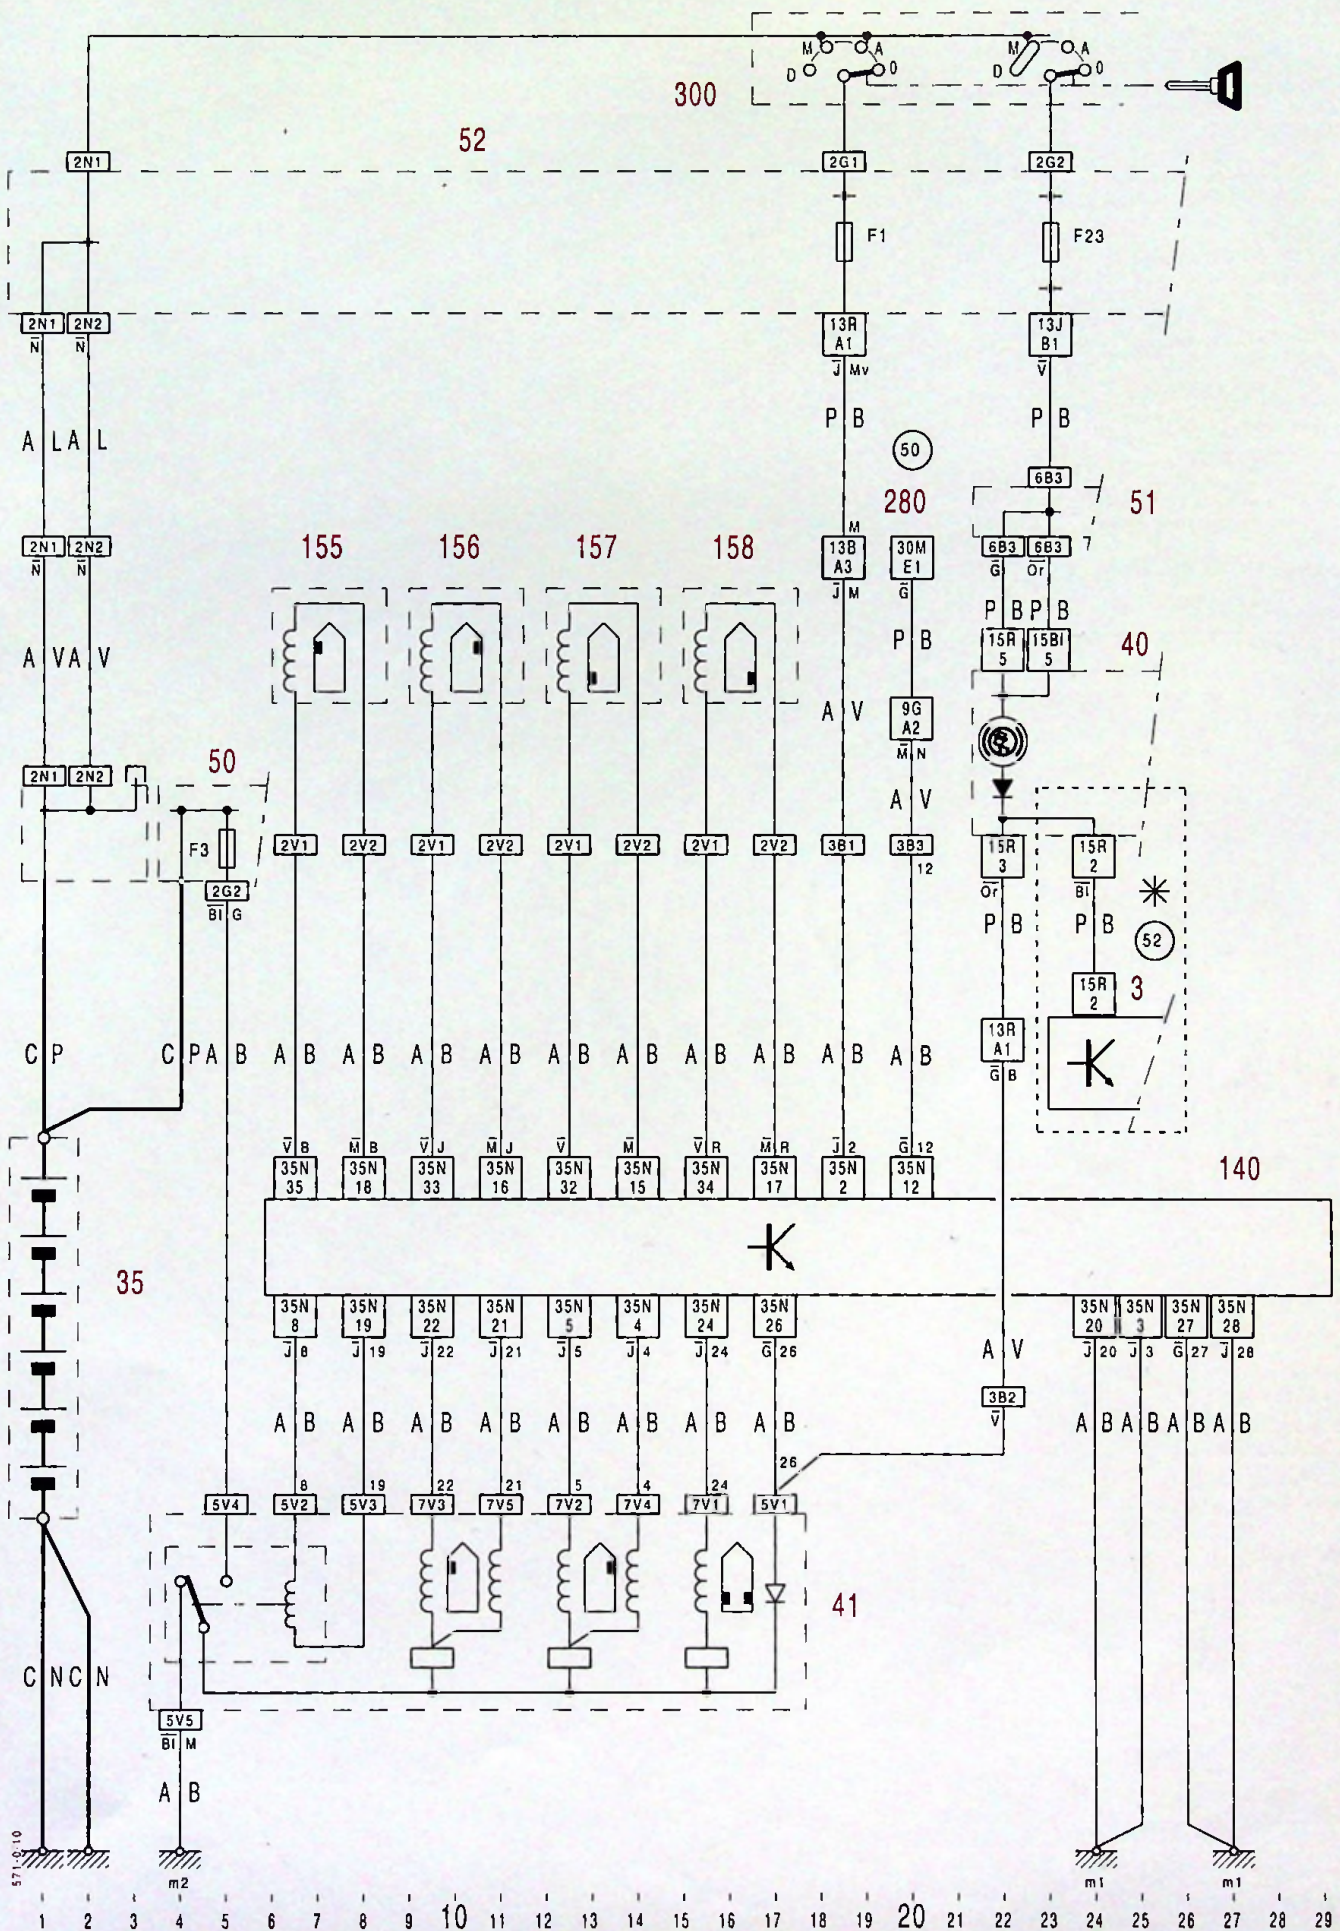

3

Rep.	Désignation	Fonct.	Rep.	Désignation	Fonct.
3	Afficheur gauche (afficheur électronique ou silhouette)	52			
35	Batterie	TT			
40	Bloc compteurs	52			
41	Bloc hydraulique antibloqueur	57			
50	Boîtier d'alimentation	TT			
51	Boîtier de dérivation	TT			
52	Boîtier interconnexions	TT			
140	Calculateur antibloqueur	57			
155	Capteur roue avant gauche	57			
156	Capteur roue avant droite	57			
157	Capteur roue arrière gauche	57			
158	Capteur roue arrière droite	57			
280	Connecteur diagnostic	TT			
300	Contacteur antivol	TT			
319	Contact stop	54-57			
844	Relais principal ABS	57			

4

XM
570-000/1

CHAPITRE FREINAGE
LISTE DES SCHEMAS

57

FREINAGE

NUMERO	DIRECTION	VALIDITE	DESIGNATION
571-0/10	Tous Types	6383 → → 6749	Antiblocage de roues BENDIX XMA88
571-0/10a	Tous Types	6749 → → 7084	Evolution a : Evolution boîte fusibles XMS215
571-0/10b	Tous Types	7084 →	Evolution b : Evolution faisceaux PB et AV XMH002
571-0/20	Tous Types	6749 → → 6947	Antiblocage de roues TEVES XMS190 + XMS190-i
571-0/20a	Tous Types	6947 → → 7084	Evolution a : Evolution faisceaux PA et PB XMH001
571-0/20b	Tous Types	7084 → → 7483	Evolution b : Evolution faisceaux PA, PB et AV XMH003
571-1/20	Gauche	7483 → → 8028	Antiblocage de roues TEVES XMH004
571-2/20	Droite	7483 → → 8028	Antiblocage de roues TEVES XMH005
571-1/21	Gauche	8028 →	Antiblocage de roues TEVES MK20 XMH006
571-2/21	Droite	8028 →	Antiblocage de roues TEVES MK20 XMH007

57

XM
571-0/10

5

57

XM
571-0/10a

5

57

XM
571-0/10b

5

57

XM
571-0/20

3

4

XM
571-0/20

57

571-0/20