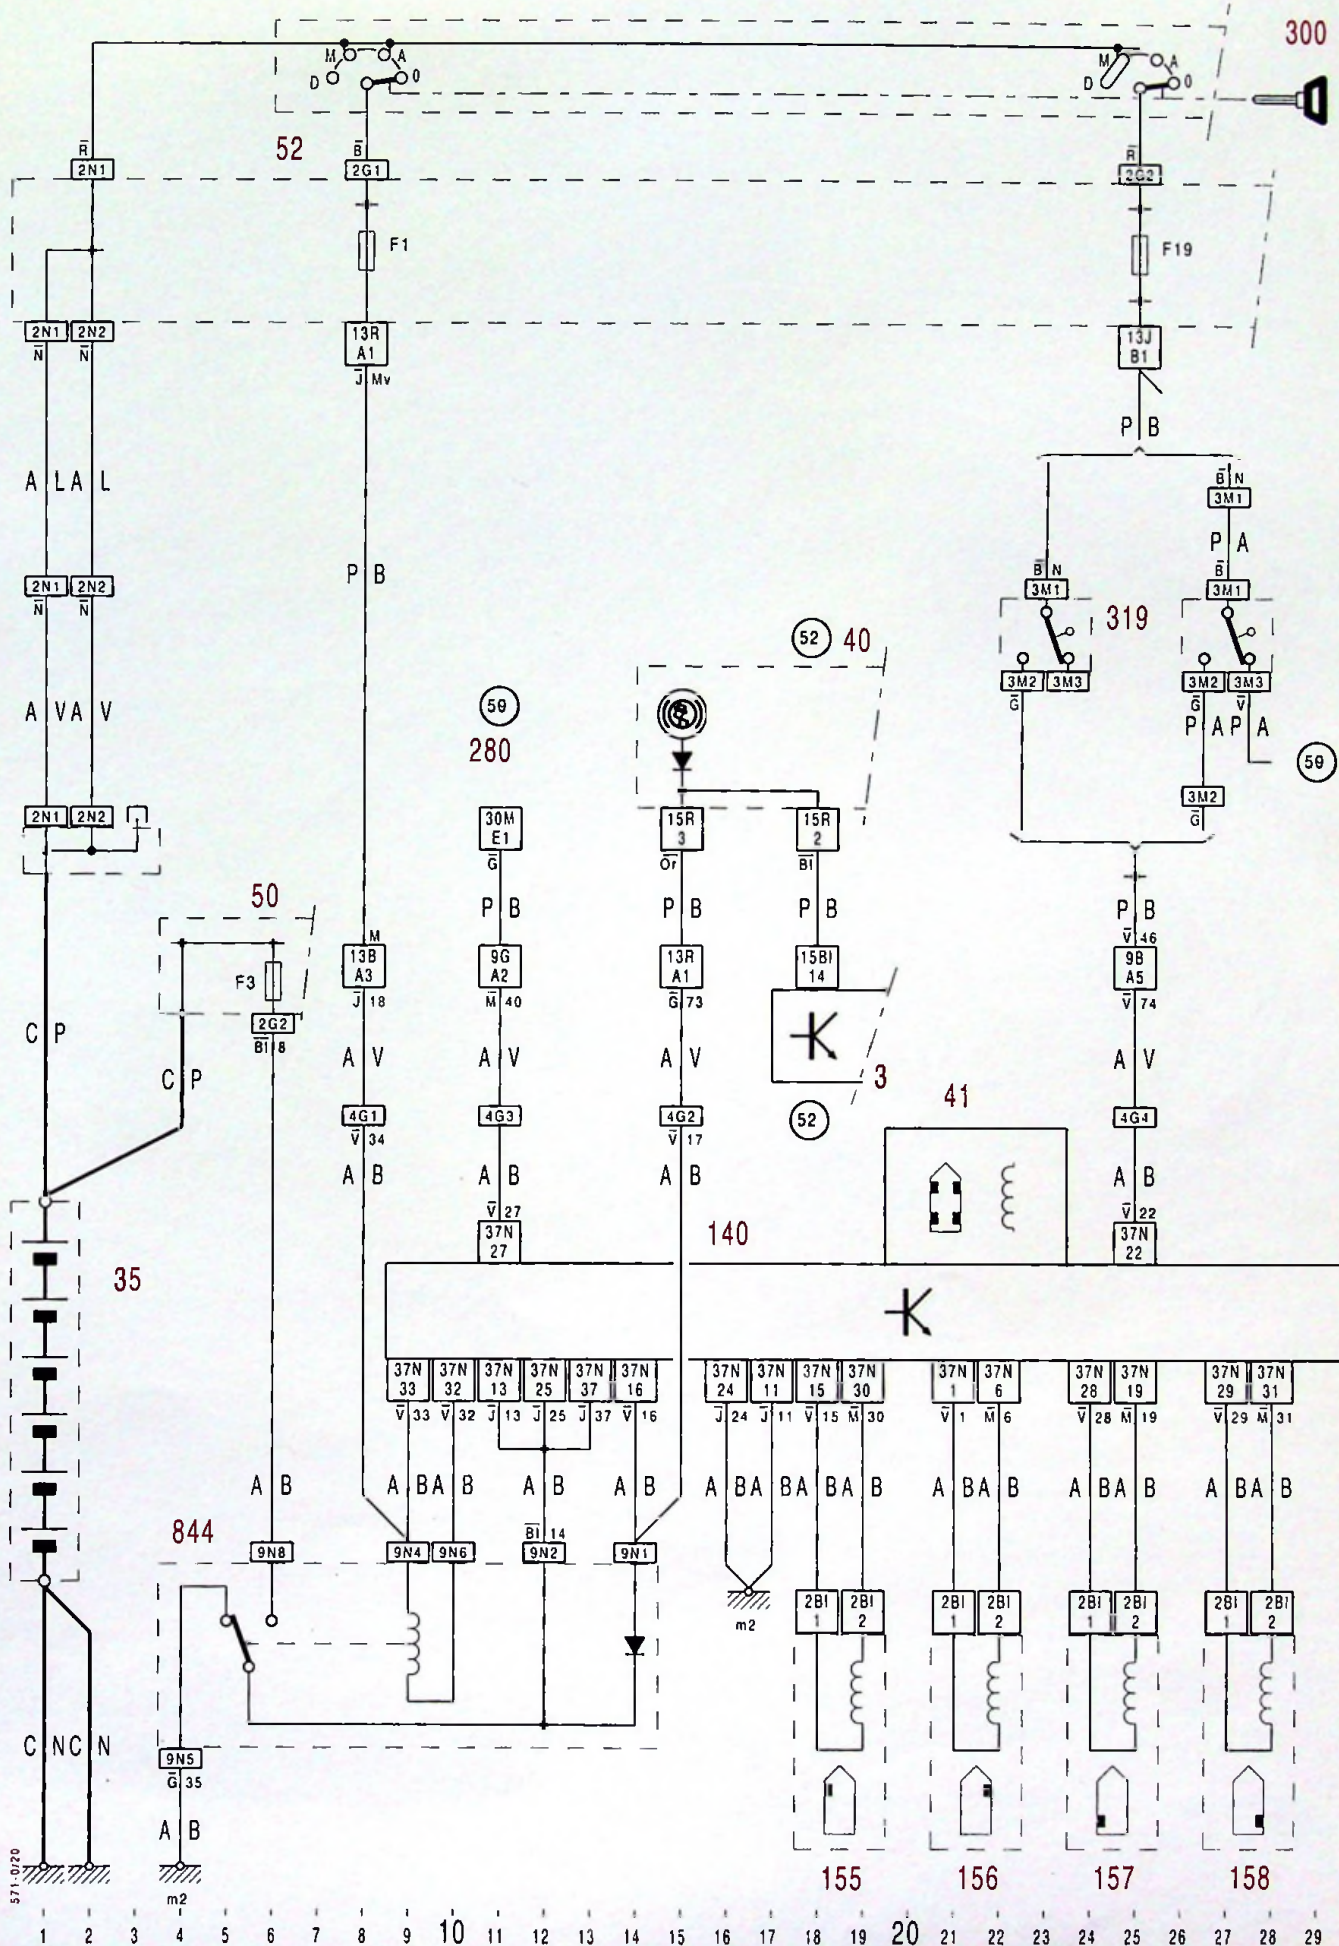

3

Rep.	Désignation	Fonct.	Rep.	Désignation	Fonct.
3	Afficheur gauche (afficheur électronique ou silhouette)	52			
35	Batterie	TT			
40	Bloc compteurs	52			
41	Bloc hydraulique antibloqueur	57			
50	Boîtier d'alimentation	TT			
51	Boîtier de dérivation	TT			
52	Boîtier interconnexions	TT			
140	Calculateur antibloqueur	57			
155	Capteur roue avant gauche	57			
156	Capteur roue avant droite	57			
157	Capteur roue arrière gauche	57			
158	Capteur roue arrière droite	57			
280	Connecteur diagnostic	TT			
300	Contacteur antivol	TT			
319	Contact stop	54-57			
844	Relais principal ABS	57			

1 2 3 4 5 6 7 8 9 10 11 12 13 14 15 16 17 18 19 20 21 22 23 24 25 26 27 28 29 30 31 32 33 34 35 36 37 38 39 40 41 42 43 44 45 46 47 48 49 50 51 52 53 54 55 56 57 58 59 60 61 62

571-0/20

57

XM
571-0/20

5

57

XM
571-0/20b

5

57

XM
571-1/20

5

57

XM
571-1/21

5

57

XM
571-2/20

5

57

XM
571-2/21

5