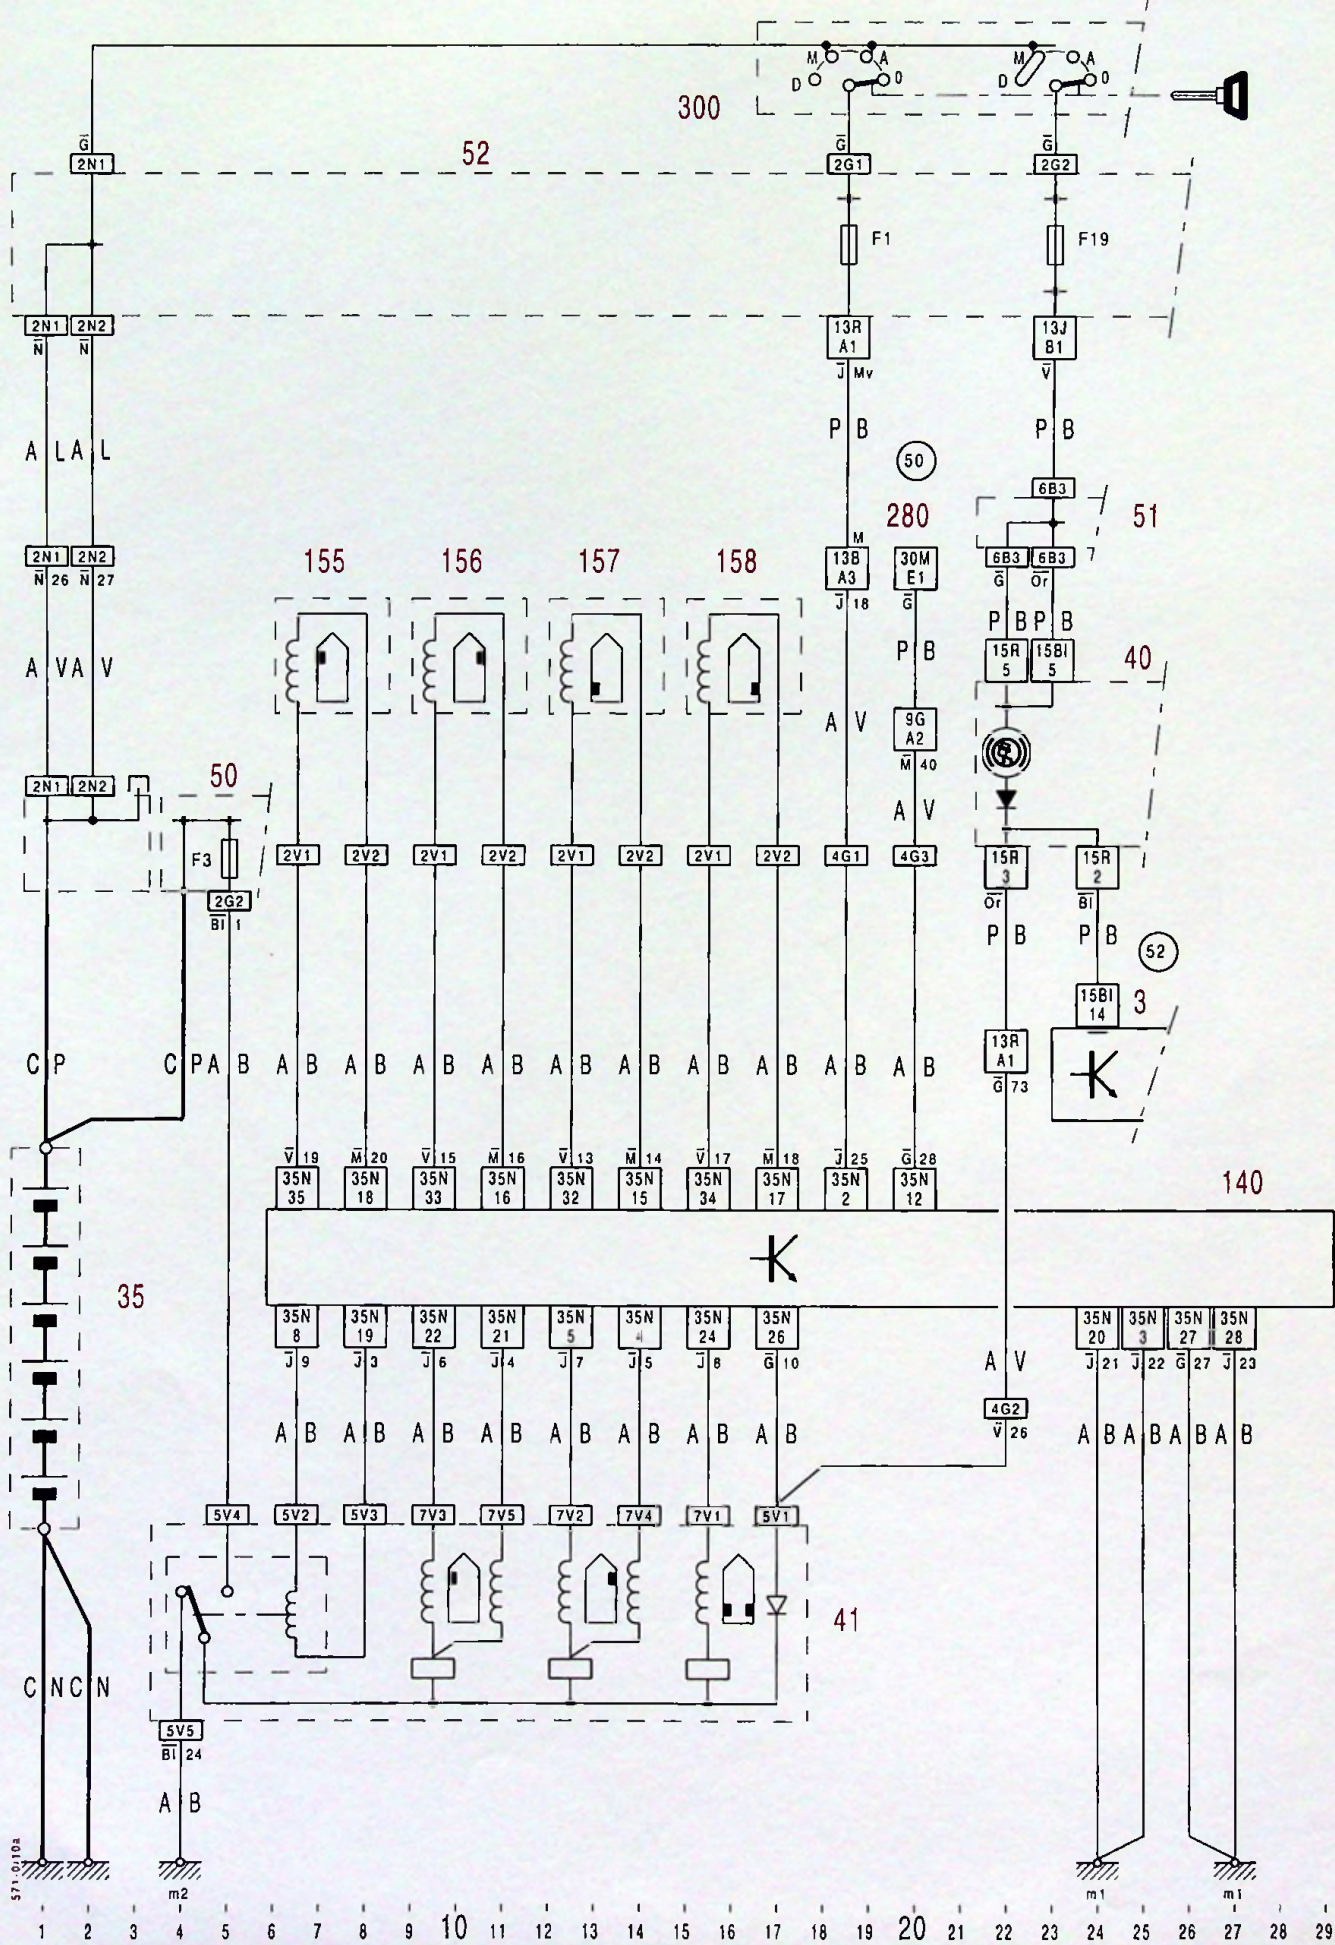

3

Rep.	Désignation	Fonct.	Rep.	Désignation	Fonct.
3	Afficheur gauche (afficheur électronique ou silhouette)	52			
35	Batterie	TT			
40	Bloc compteurs	52			
41	Bloc hydraulique antibloqueur	57			
50	Boîtier d'alimentation	TT			
51	Boîtier de dérivation	TT			
52	Boîtier interconnexions	TT			
140	Calculateur antibloqueur	57			
155	Capteur roue avant gauche	57			
156	Capteur roue avant droite	57			
157	Capteur roue arrière gauche	57			
158	Capteur roue arrière droite	57			
280	Connecteur diagnostic	TT			
300	Contacteur antivol	TT			
319	Contact stop	54-57			
844	Relais principal ABS	57			

57

XM
571-0/10

5

57

XM
571-0/10a

5

57

XM
571-0/10b

5

57

XM
571-0/20

3

4

XM
571-0/20

57

571-0/20

1 2 3 4 5 6 7 8 9 10 11 12 13 14 15 16 17 18 19 20 21 22 23 24 25 26 27 28 29 30 31 32 33 34 35 36 37 38 39 40 41 42 43 44 45 46 47 48 49 50 51 52 53 54 55 56 57 58 59 60 61 62

571-0/20

57

XM
571-0/20

5

57