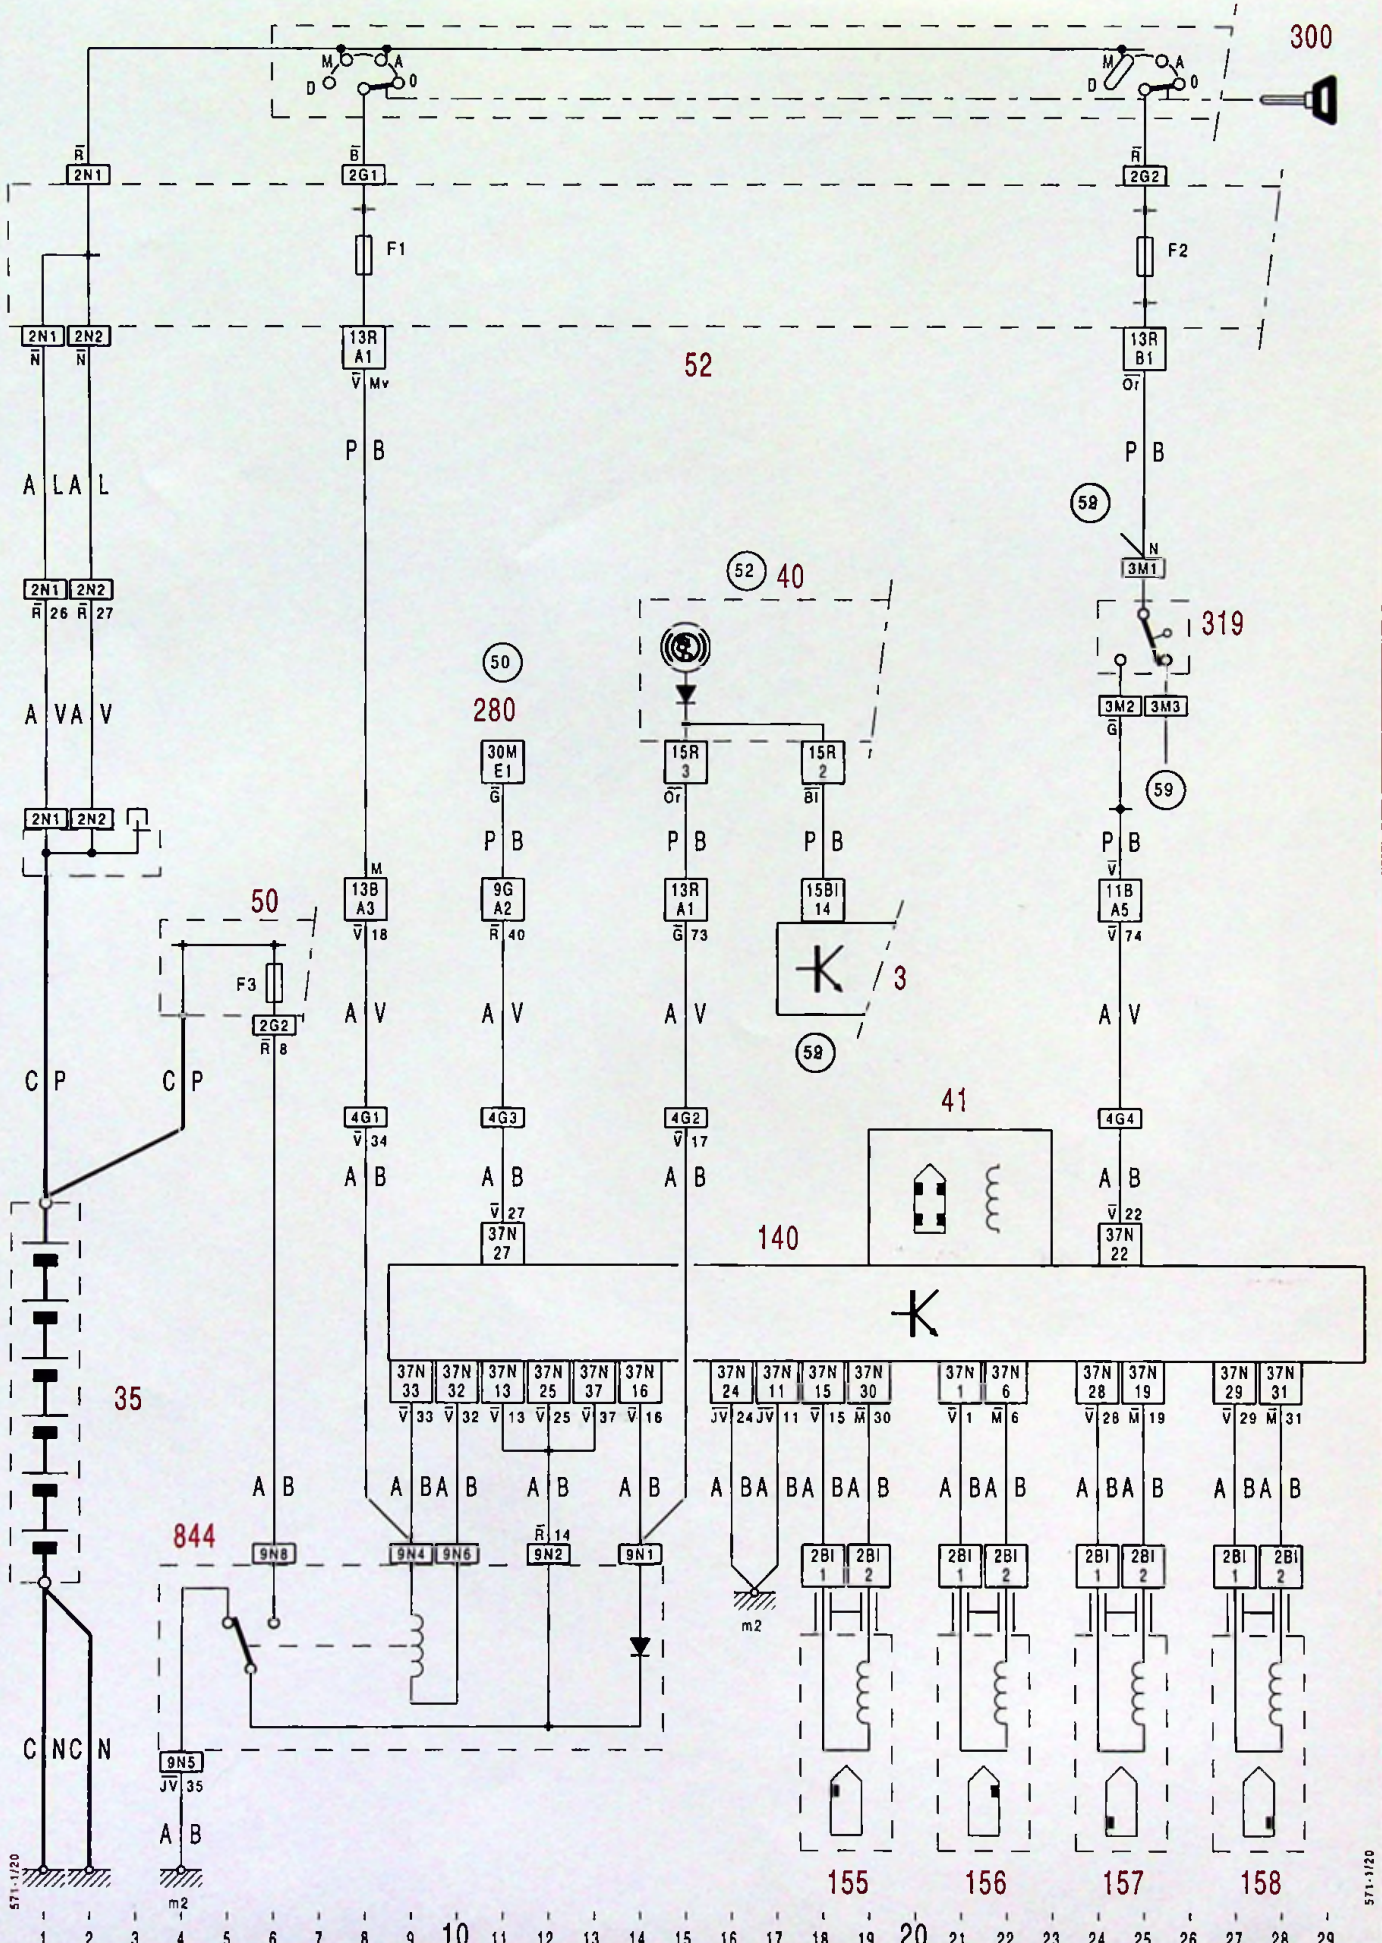

3

Rep.	Désignation	Fonct.	Rep.	Désignation	Fonct.
3	Afficheur gauche (afficheur électronique ou silhouette)	52			
35	Batterie	TT			
40	Bloc compteurs	52			
41	Bloc hydraulique antibloqueur	57			
50	Boîtier d'alimentation	TT			
51	Boîtier de dérivation	TT			
52	Boîtier interconnexions	TT			
140	Calculateur antibloqueur	57			
155	Capteur roue avant gauche	57			
156	Capteur roue avant droite	57			
157	Capteur roue arrière gauche	57			
158	Capteur roue arrière droite	57			
280	Connecteur diagnostic	TT			
300	Contacteur antivol	TT			
319	Contact stop	54-57			
844	Relais principal ABS	57			

1 2 3 4 5 6 7 8 9 10 11 12 13 14 15 16 17 18 19 20 21 22 23 24 25 26 27 28 29 30 31 32 33 34 35 36 37 38 39 40 41 42 43 44 45 46 47 48 49 50 51 52 53 54 55 56 57 58 59 60 61 62

571-0/20

57

XM
571-0/20

5

57

XM
571-0/20b

5

57

XM
571-1/20

5

57

XM
571-1/21

5

57

XM
571-2/20

5

57

XM
571-2/21

5