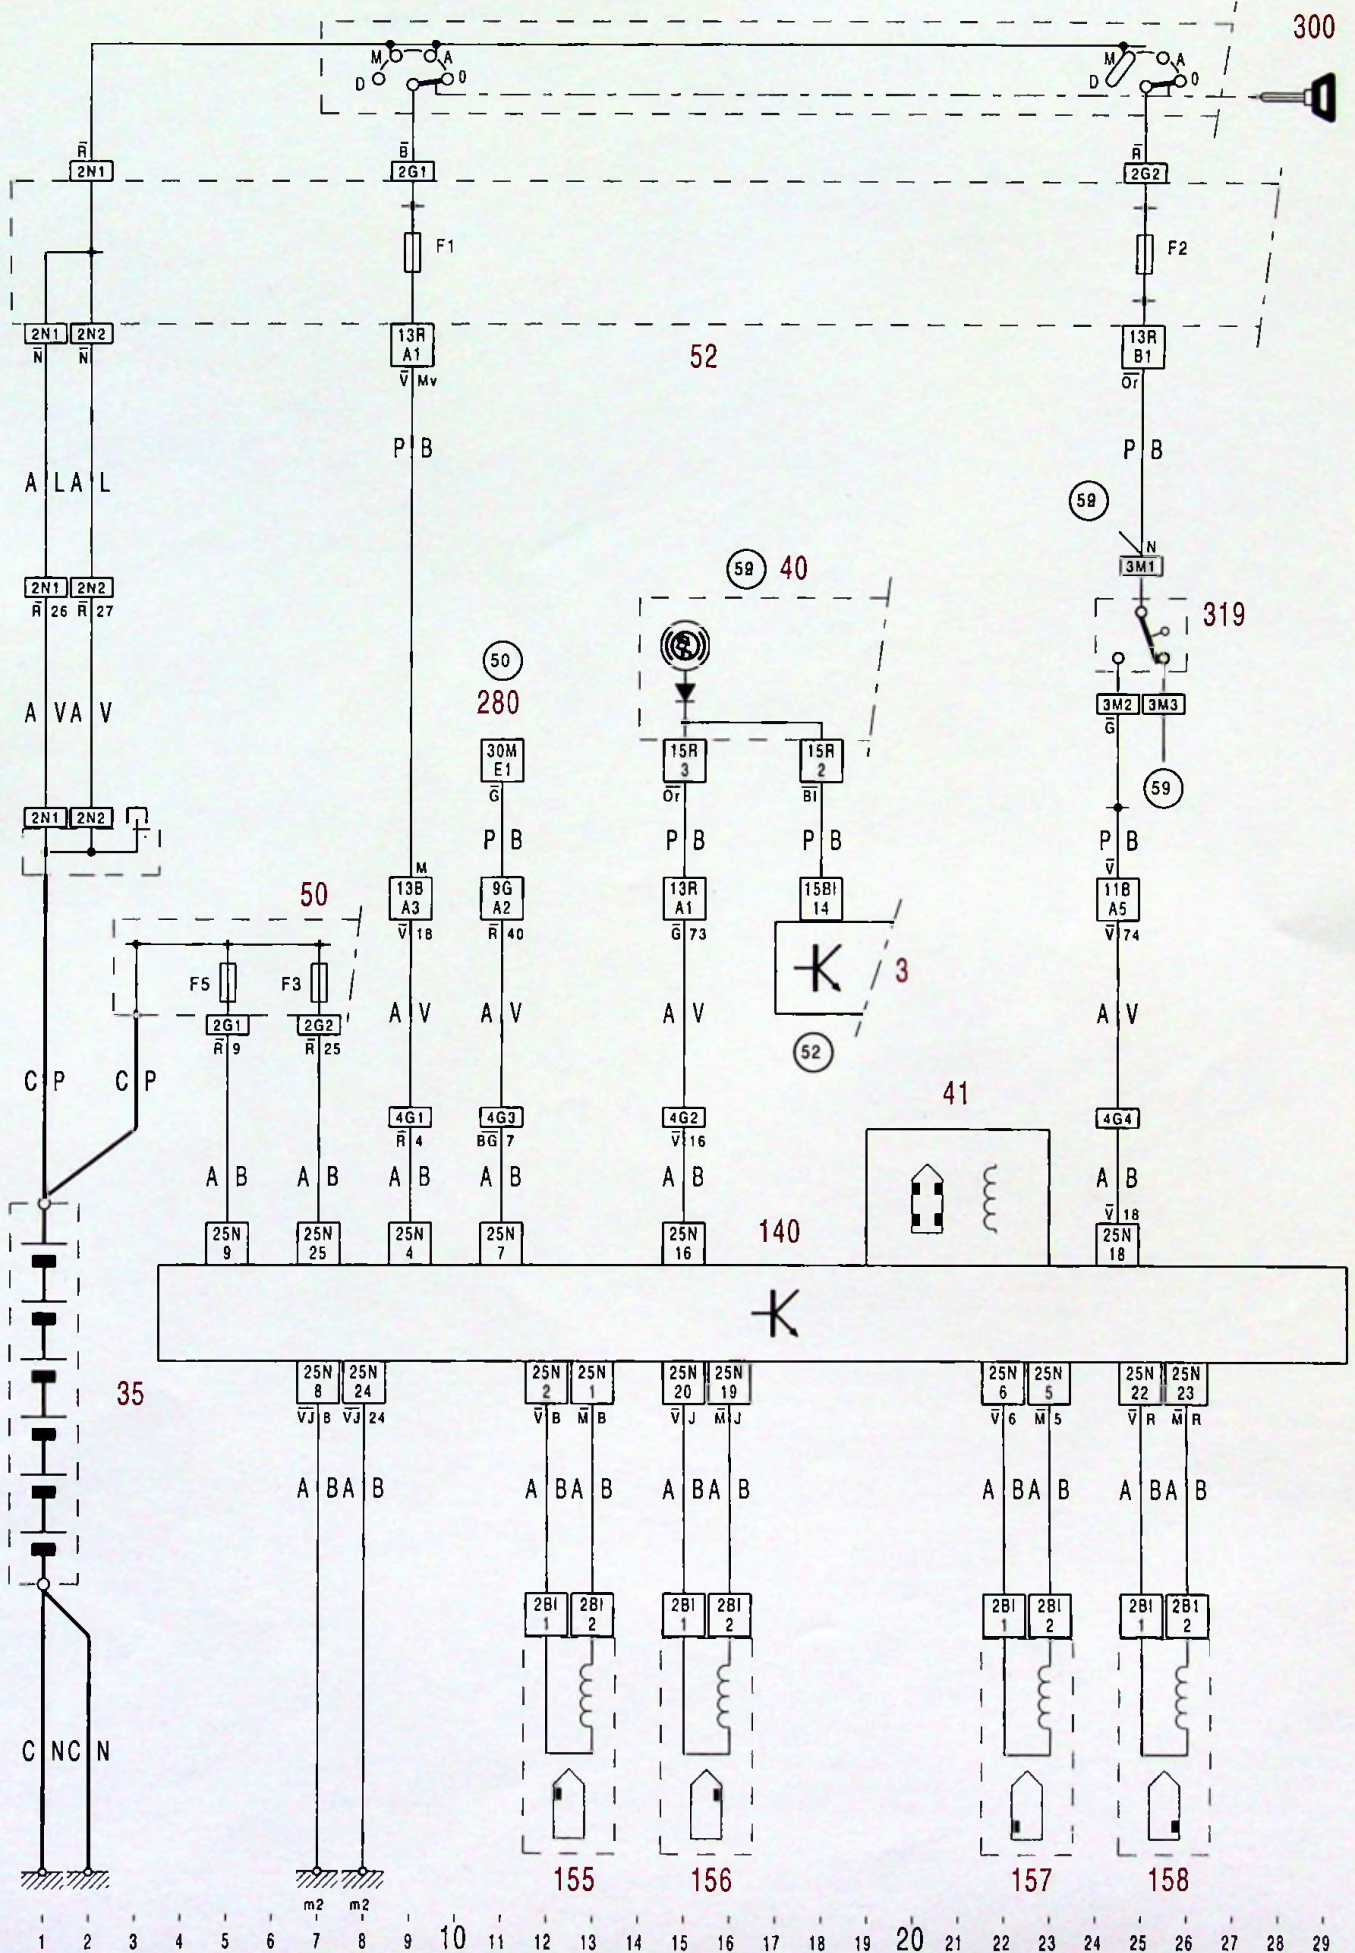

3

Rep.	Désignation	Fonct.	Rep.	Désignation	Fonct.
3	Afficheur gauche (afficheur électronique ou silhouette)	52			
35	Batterie	TT			
40	Bloc compteurs	52			
41	Bloc hydraulique antibloqueur	57			
50	Boîtier d'alimentation	TT			
51	Boîtier de dérivation	TT			
52	Boîtier interconnexions	TT			
140	Calculateur antibloqueur	57			
155	Capteur roue avant gauche	57			
156	Capteur roue avant droite	57			
157	Capteur roue arrière gauche	57			
158	Capteur roue arrière droite	57			
280	Connecteur diagnostic	TT			
300	Contacteur antivol	TT			
319	Contact stop	54-57			
844	Relais principal ABS	57			

4

XM
570-000/1

CHAPITRE FREINAGE
LISTE DES SCHEMAS

57

FREINAGE

NUMERO	DIRECTION	VALIDITE	DESIGNATION
571-0/10	Tous Types	6383 → → 6749	Antiblocage de roues BENDIX XMA88
571-0/10a	Tous Types	6749 → → 7084	Evolution a : Evolution boîte fusibles XMS215
571-0/10b	Tous Types	7084 →	Evolution b : Evolution faisceaux PB et AV XMH002
571-0/20	Tous Types	6749 → → 6947	Antiblocage de roues TEVES XMS190 + XMS190-i
571-0/20a	Tous Types	6947 → → 7084	Evolution a : Evolution faisceaux PA et PB XMH001
571-0/20b	Tous Types	7084 → → 7483	Evolution b : Evolution faisceaux PA, PB et AV XMH003
571-1/20	Gauche	7483 → → 8028	Antiblocage de roues TEVES XMH004
571-2/20	Droite	7483 → → 8028	Antiblocage de roues TEVES XMH005
571-1/21	Gauche	8028 →	Antiblocage de roues TEVES MK20 XMH006
571-2/21	Droite	8028 →	Antiblocage de roues TEVES MK20 XMH007

XM
571-0/20b

5

57

XM
571-1/20

5

57

XM
571-1/21

5

57

XM
571-2/20

5

57

XM
571-2/21

5