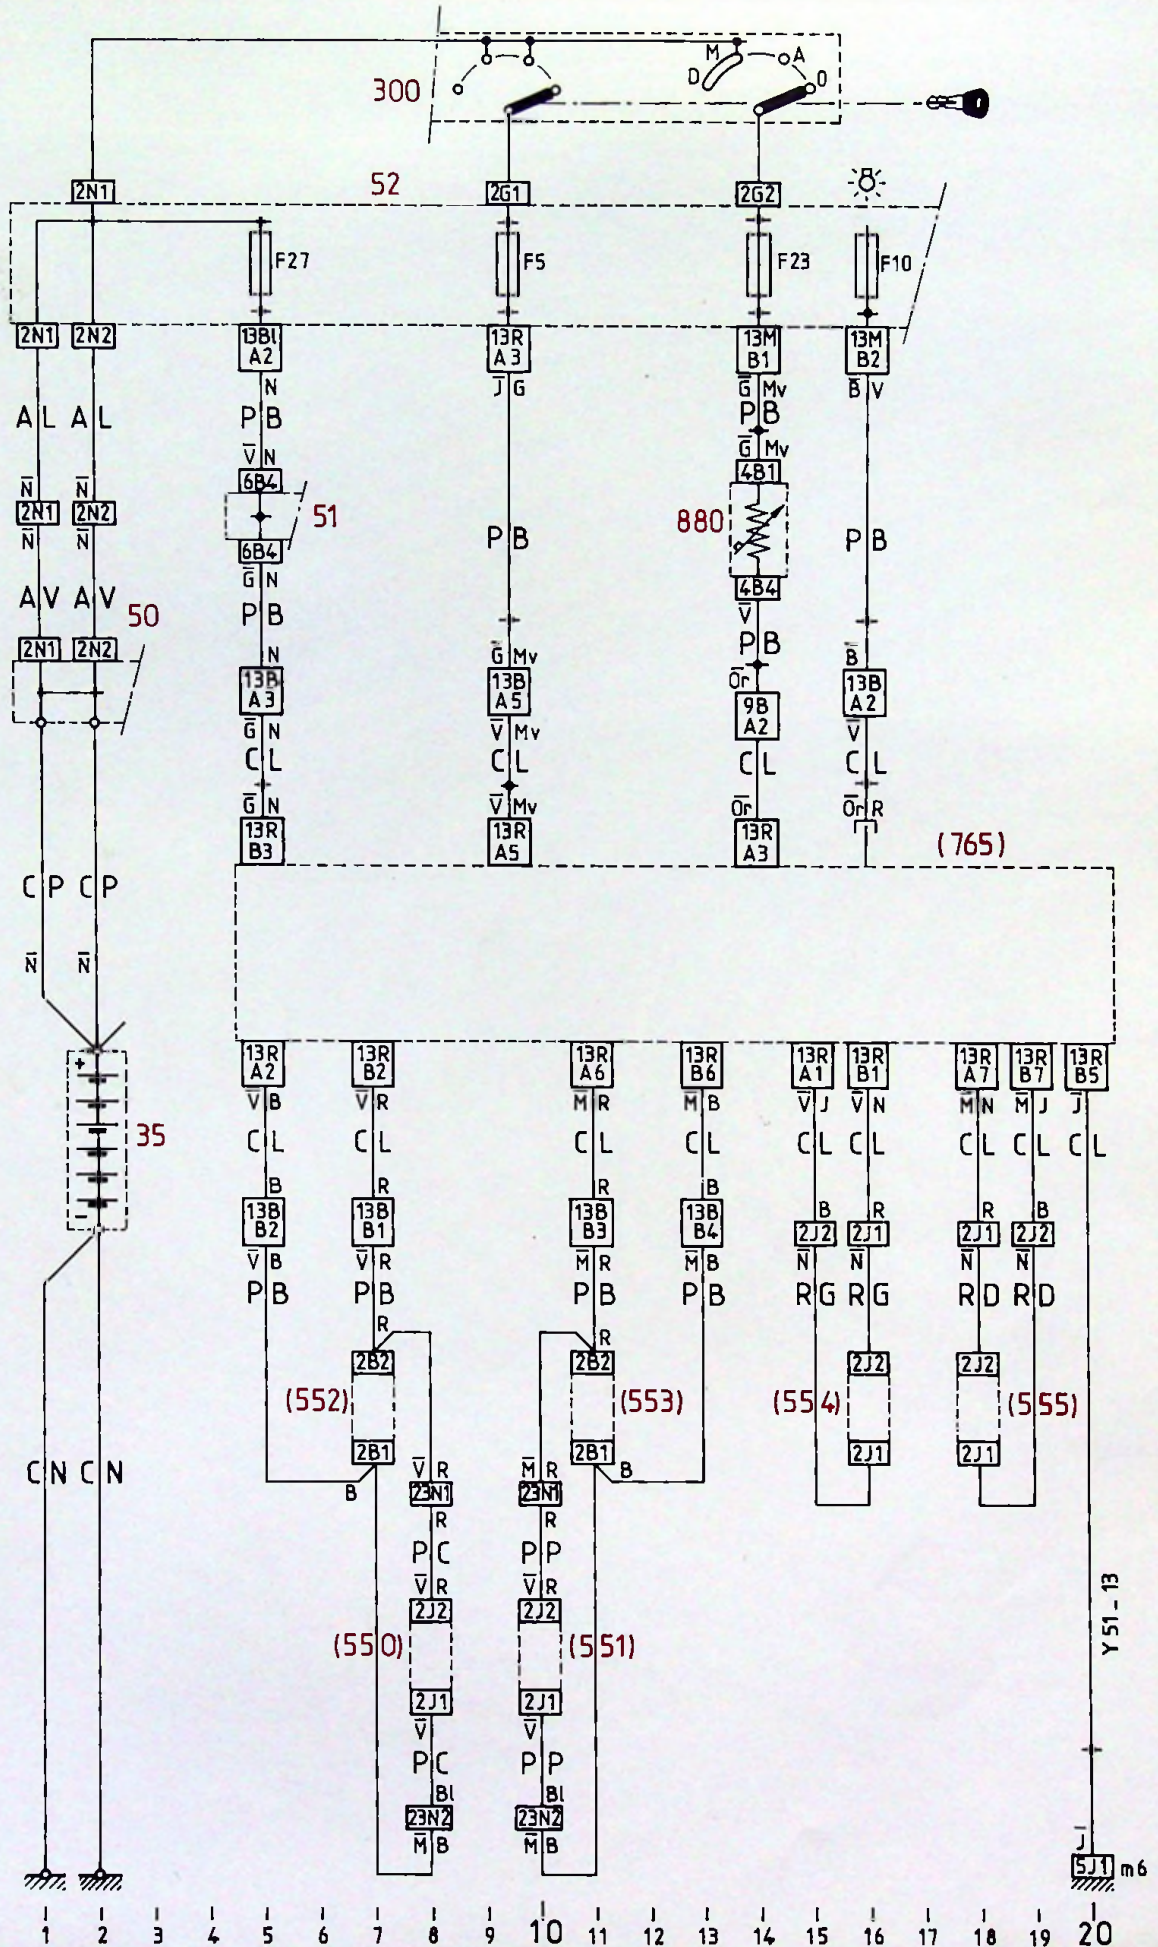

65

XM
650-000/1

1

FONCTION : RADIO

LISTE DES SCHEMAS

AUTORADIO

NUMÉRO	DIRECTION	VALIDITÉ	DÉSIGNATION
650-00/05	Gauche		PRE-EQUIPEMENT RADIO Véhicule sans AFFICHEUR GAUCHE
650-00/10	Gauche		PRE-EQUIPEMENT RADIO Véhicule avec AFFICHEUR GAUCHE
650-00/20	Gauche		EQUIPEMENT RADIO (COMMANDES VOLANT) XM TT

RADIO TÉLÉPHONE

NUMÉRO	DIRECTION	VALIDITÉ	DÉSIGNATION
655-00/10	Gauche		PRE-EQUIPEMENT RADIO TELEPHONE XM TT

65

XM
650-00/05

3

4

XM
650-00/05

65

65

XM
650-00/05

5

650-00/05

1 2 3 4 5 6 7 8 9 10 11 12 13 14 15 16 17 18 19 20 21 22 23 24 25 26 27 28 29

65

XM
650-00/10

5

65

XM
650-00/20

3

4

XM
650-00/20

65