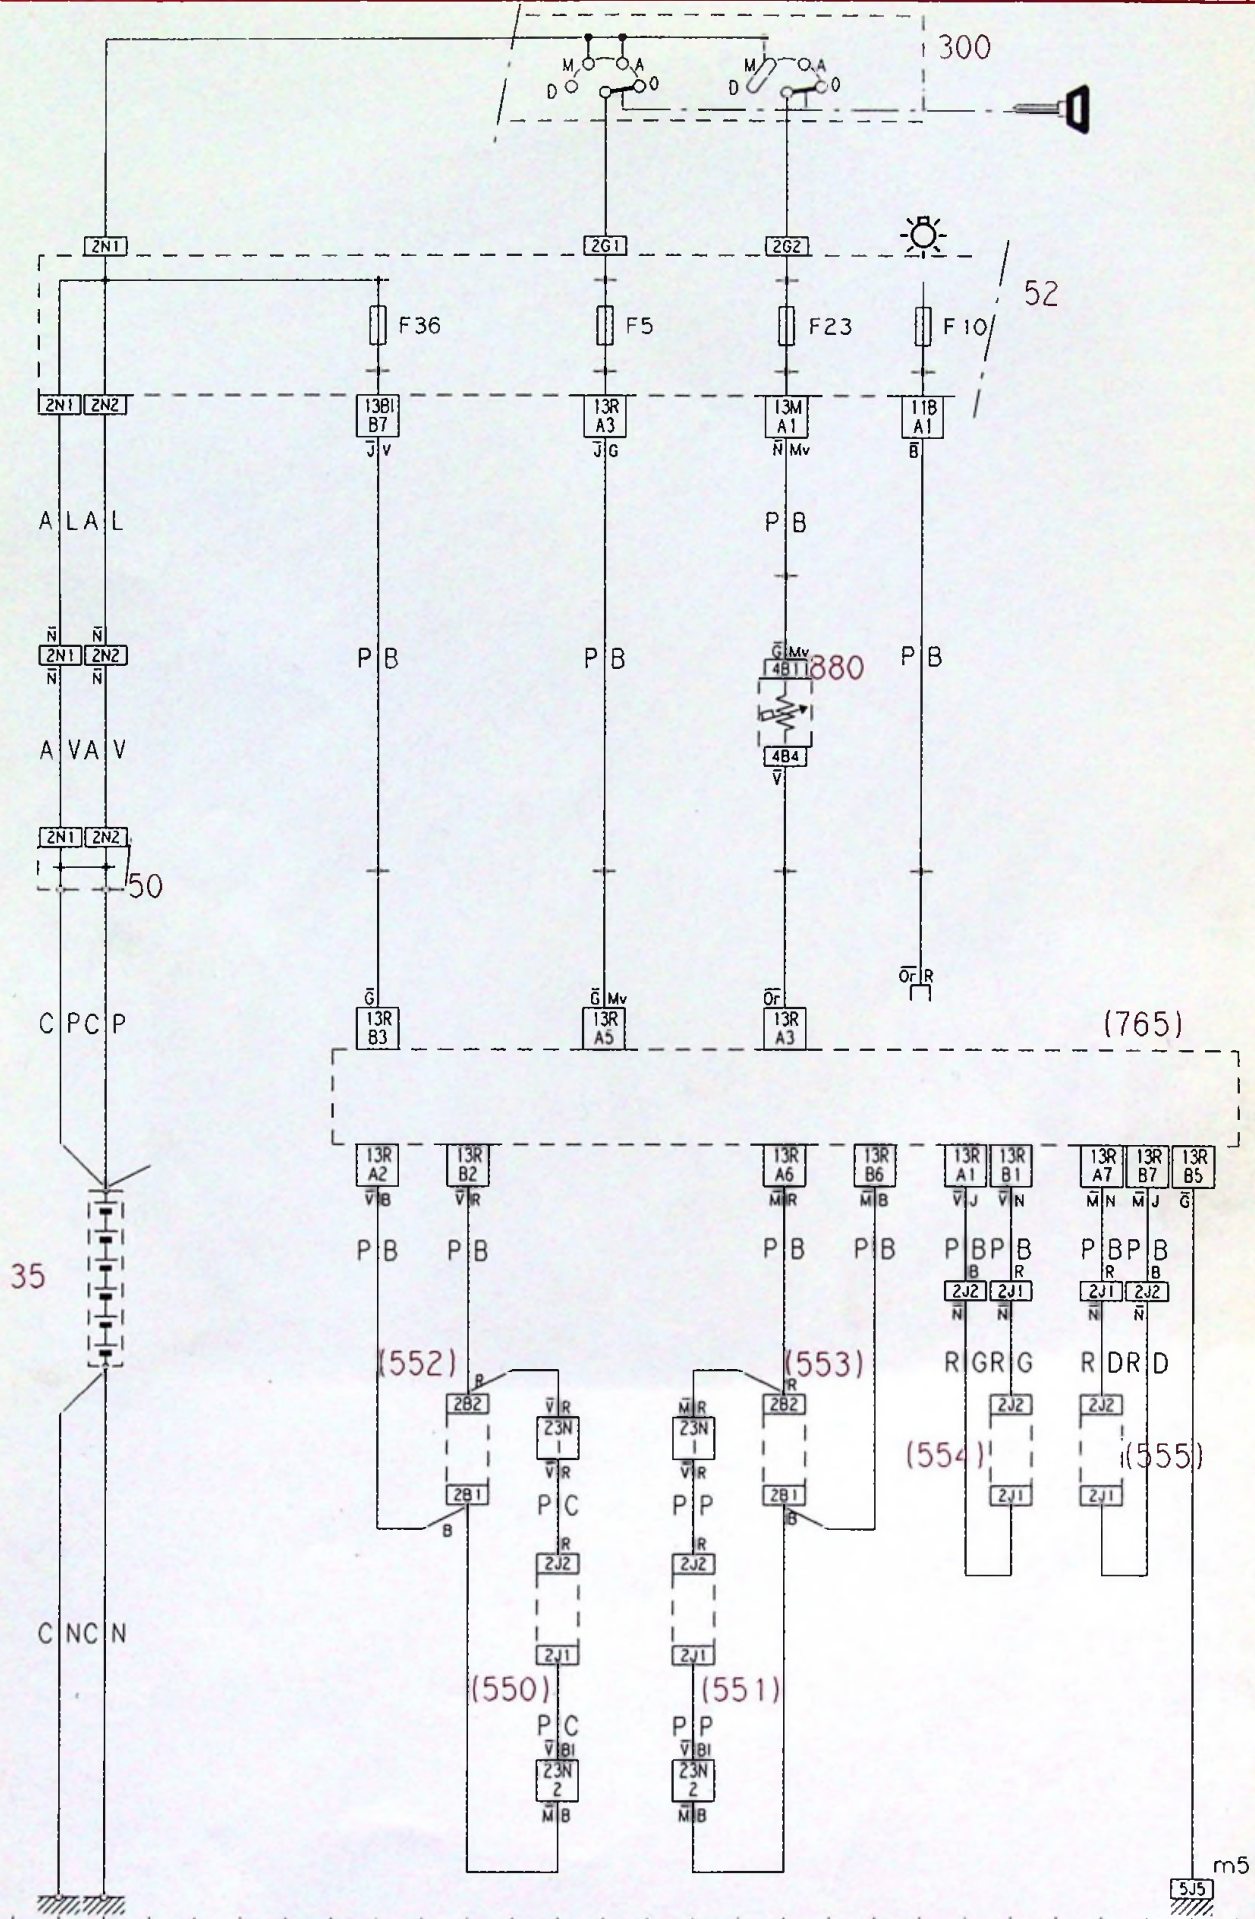

65

XM
650-000/1

1

FONCTION : RADIO

LISTE DES SCHEMAS

AUTORADIO

NUMÉRO	DIRECTION	VALIDITÉ	DÉSIGNATION
650-00/05	Gauche		PRE-EQUIPEMENT RADIO Véhicule sans AFFICHEUR GAUCHE
650-00/10	Gauche		PRE-EQUIPEMENT RADIO Véhicule avec AFFICHEUR GAUCHE
650-00/20	Gauche		EQUIPEMENT RADIO (COMMANDES VOLANT) XM TT

RADIO TÉLÉPHONE

NUMÉRO	DIRECTION	VALIDITÉ	DÉSIGNATION
655-00/10	Gauche		PRE-EQUIPEMENT RADIO TELEPHONE XM TT

65

XM
650-00/05

3

4

XM
650-00/05

65

65

XM
650-00/05

5

650-00/05

1 2 3 4 5 6 7 8 9 10 11 12 13 14 15 16 17 18 19 20 21 22 23 24 25 26 27 28 29

65

XM
650-00/10

5

65

XM
650-00/20

3

4

XM
650-00/20

65