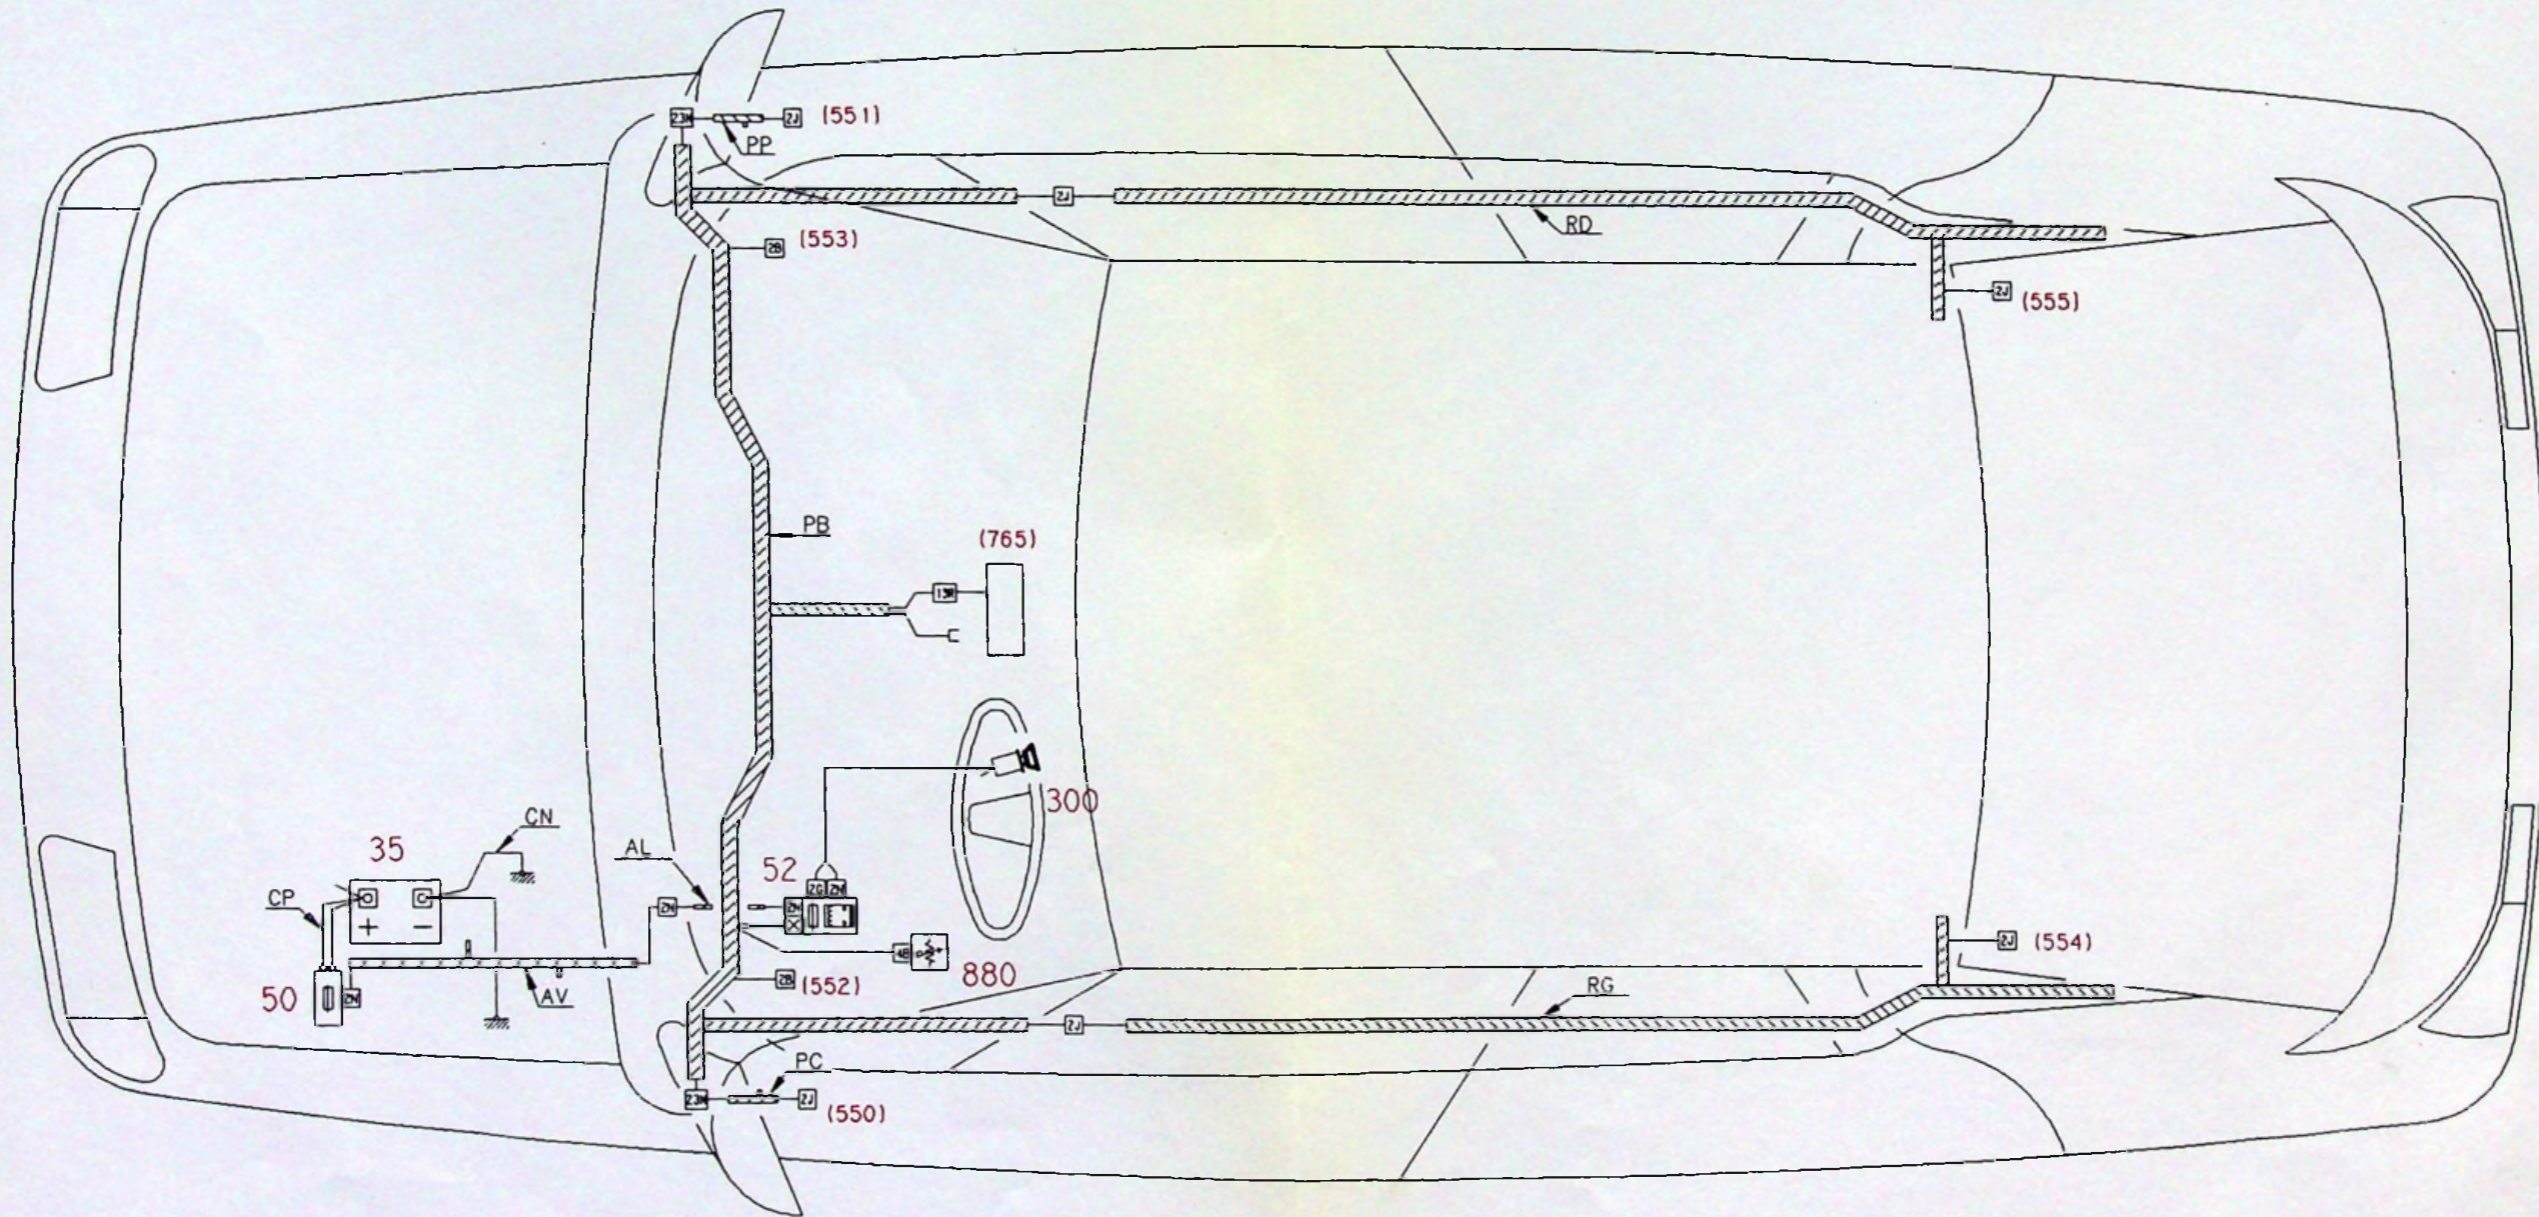

65

XM
650-000/1

1

FONCTION : RADIO

LISTE DES SCHEMAS

AUTORADIO

NUMÉRO	DIRECTION	VALIDITÉ	DÉSIGNATION
650-00/05	Gauche		PRE-EQUIPEMENT RADIO Véhicule sans AFFICHEUR GAUCHE
650-00/10	Gauche		PRE-EQUIPEMENT RADIO Véhicule avec AFFICHEUR GAUCHE
650-00/20	Gauche		EQUIPEMENT RADIO (COMMANDES VOLANT) XM TT

RADIO TÉLÉPHONE

NUMÉRO	DIRECTION	VALIDITÉ	DÉSIGNATION
655-00/10	Gauche		PRE-EQUIPEMENT RADIO TELEPHONE XM TT

65

XM
650-00/05

3

4

XM
650-00/05

65

65

XM
650-00/05

5

650-00/05

1 2 3 4 5 6 7 8 9 10 11 12 13 14 15 16 17 18 19 20 21 22 23 24 25 26 27 28 29

65

XM
650-00/10

5